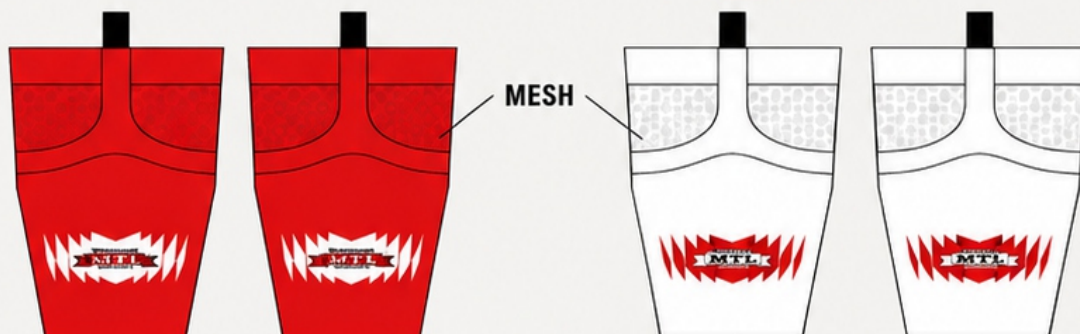

DAMASKER

PROFESSIONAL
MTL
HANDCRAFT

FJÄDERLÄTT & VENTILERANDE TYG.
FUNKERAR ÄVEN FÖR SENIOR.
FINNS I ALLA STORLEKAR

369:-

SUBLIMERADE VELCRO

289:-

SUBLIMERADE
VELCRO

289:-