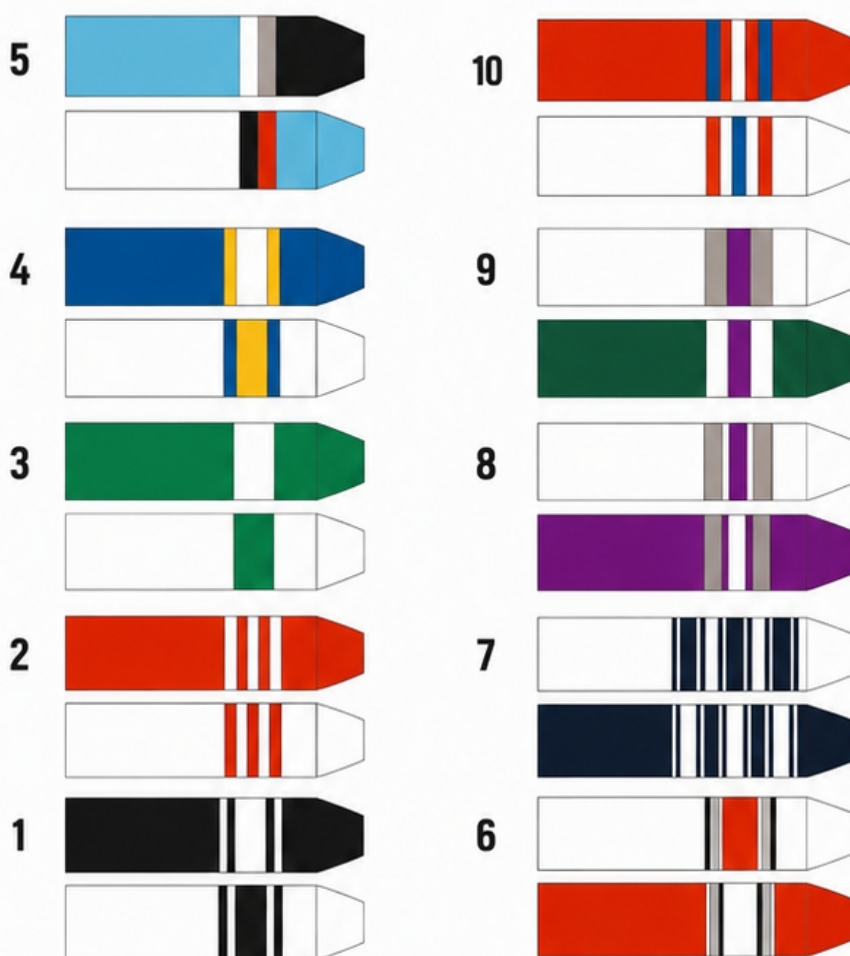

DAMASKER

PROFESSIONAL
MTL
HANDCRAFT

FJÄDERLÄTT & VENTILERANDE TYG.
FUNKERAR ÄVEN FÖR SENIOR.
FINNS I ALLA STORLEKAR

369:-

SUBLIMERADE VELCRO

289:-

SUBLIMERADE
VELCRO

289:-

MED ELLER UTAN ELASTISK GUMMI BAND (RESÅR)

10

STICKADE DAMASKER & DAMASKBYXOR

FINNS FORTFARANDE!

PROFESSIONAL
MTL
 HANDCRAFT

FÄRGER:

STICKADE FÖR
 BÄTTRE KOMFORT

MÅNGA FÄRGER
 OCH KOMBINATIONER

FLEXIBEL &
 SLITSTARK

PROFFSKVALITET
 SOM HÅLLER

11

SR 31"-38" = **13999:-**

Int. 31"-33" = **7999:-**

JR 29"-30" = **6599:-**

JR 23"-28" = **2999:-**

STORLEKSGUIDE: