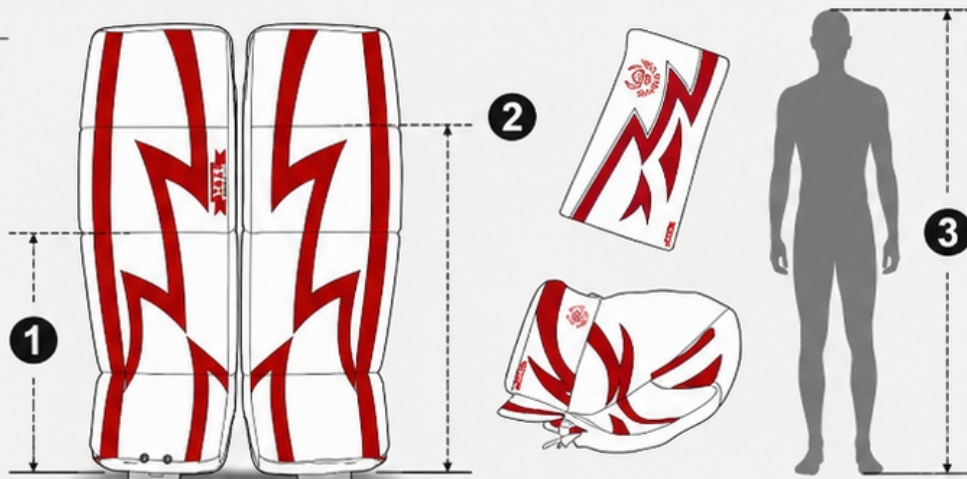

STORLEKSGUIDE:

1. 1 Mät från golv till mitten av knä.
2. 2 Mät från golv till höft ben.
3. 3 Din hela längd.

Nu kan du beställa rätt strl.