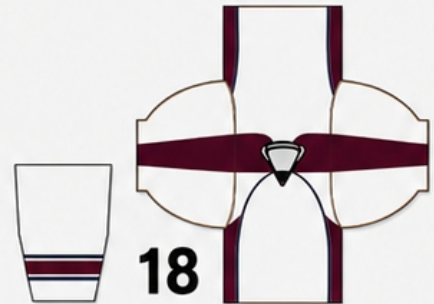

13

14

15

16

17

18

19

20

21

22

23

24

25

26

27

28

29

30