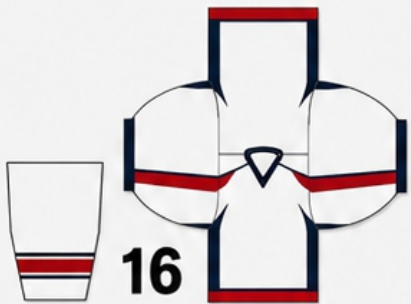

VALFRIA FÄRGER
OCH DETALJER

MATCHTRÖJOR MED
PROFFSIG FINISH

HÖG KVALITET
SOM HÅLLER

5

13

14

15

16