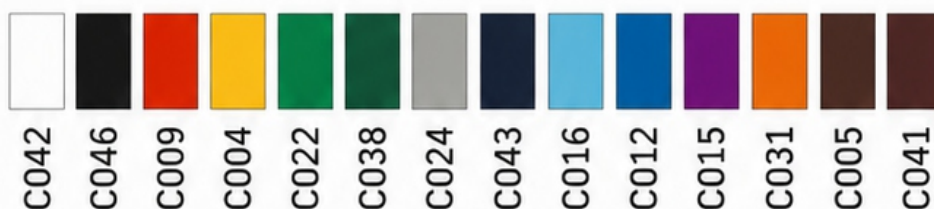

MED ELLER UTAN ELASTISK GUMMI BAND (RESÅR)

10

STICKADE DAMASKER & DAMASKBYXOR

FINNS FORTFARANDE!

PROFESSIONAL
MTL
 HANDCRAFT

FÄRGER:

STICKADE FÖR
 BÄTTRE KOMFORT

MÅNGA FÄRGER
 OCH KOMBINATIONER