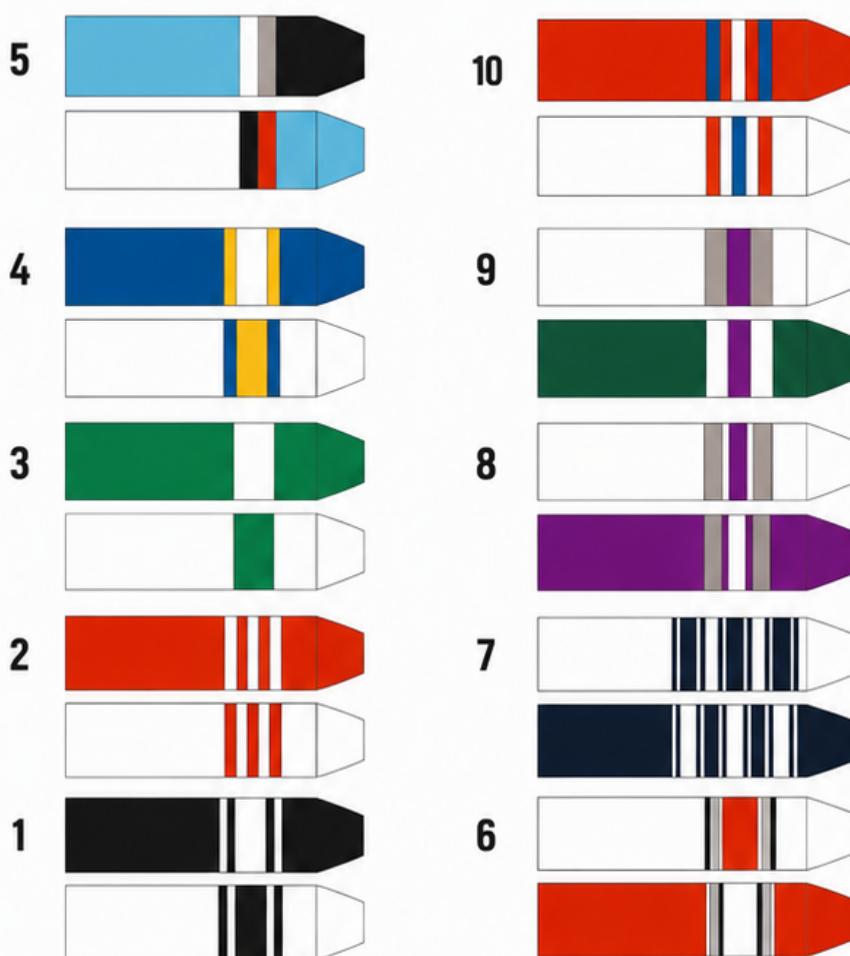

MED ELLER UTAN ELASTISK GUMMI BAND (RESÅR)

**10**

# STICKADE DAMASKER & DAMASKBYXOR

## FINNS FORTFARANDE!

PROFESSIONAL  
**MTL**  
HANDCRAFT

FÄRGER:

STICKADE FÖR  
BÄTTRE KOMFORT

MÅNGA FÄRGER  
OCH KOMBINATIONER

FLEXIBEL &  
SLITSTARK

PROFFSKVALITET  
SOM HÅLLER

11