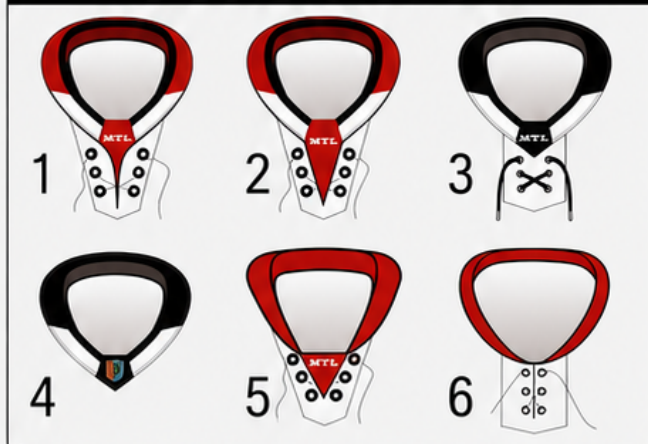

TYGET HAR EN EXTREMT LÅNG LIVSLÄNGD  
UTAN ATT SE SLITET UT.  
KAN TVÄTTAS 100 TALS GÅNGER UTAN  
BLI NOPPRIG I TYGET.

PROFESSIONAL

MÄTTADE TRYCK.  
VALFRIA TRYCK. VALFRI DESIGN.

**669:-**

VÄLJ DIN HALS – 6 ALTERNATIV