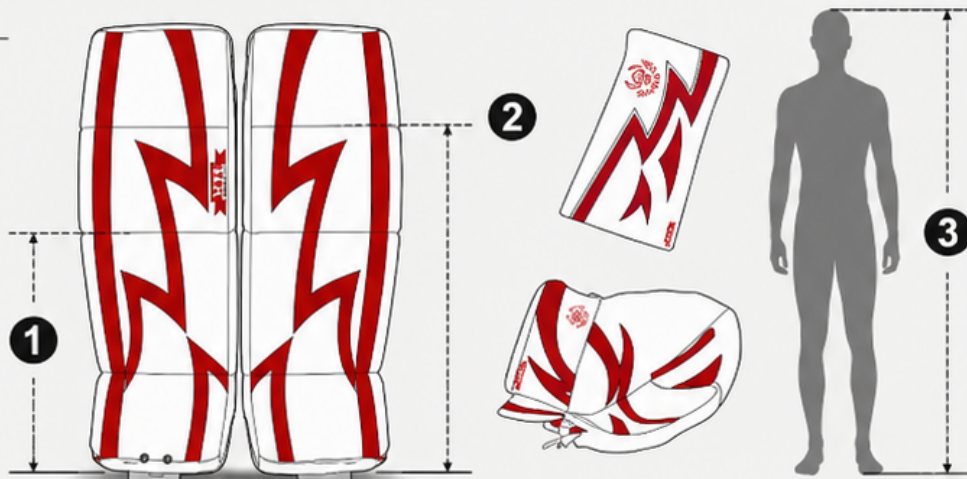

## FINNS FORTFARANDE!

PROFESSIONAL  
**MTL**  
HANDCRAFT

FÄRGER:

STICKADE FÖR  
BÄTTRE KOMFORT

MÅNGA FÄRGER  
OCH KOMBINATIONER

FLEXIBEL &  
SLITSTARK

PROFFSKVALITET  
SOM HÅLLER

11

**SR 31"-38"" = 13999:-**

**Int. 31"-33" = 7999:-**

**JR 29"-30" = 6599:-**

**JR 23"-28" = 2999:-**

**STORLEKSGUIDE:**

- 1 Mät från golv till mitten av knä.
- 2 Mät från golv till höft ben.
- 3 Din hela längd.