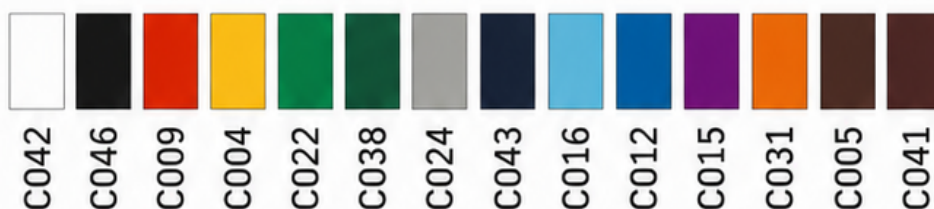

## FINNS FORTFARANDE!

PROFESSIONAL  
**MTL**  
HANDCRAFT

FÄRGER:

STICKADE FÖR  
BÄTTRE KOMFORT

MÅNGA FÄRGER  
OCH KOMBINATIONER

FLEXIBEL &  
SLITSTARK

PROFFSKVALITET  
SOM HÅLLER

11