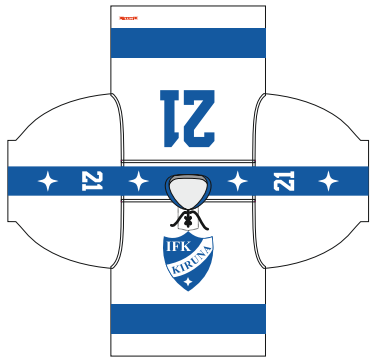

RETRO-SALMING