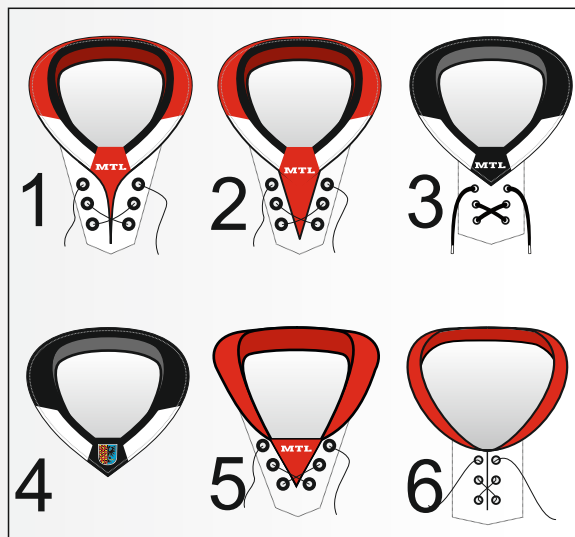

Tyget har en extremt lång livslängd utan att se slitet ut. Kan tvättas 100 tals gånger utan bli nopprig i tyget.

Mättade tryck. Valfria tryck. Valfri design.

669:-

Pro-match 2: 170gram polyester. 100% sublimation. En prisriktat modell.

Ok kvalitet för 1-3 säsonger

Mättade tryck. Valfria tryck. Valfri design. Endast V hals.

MATCHTRÖJA PRO 2 469:-