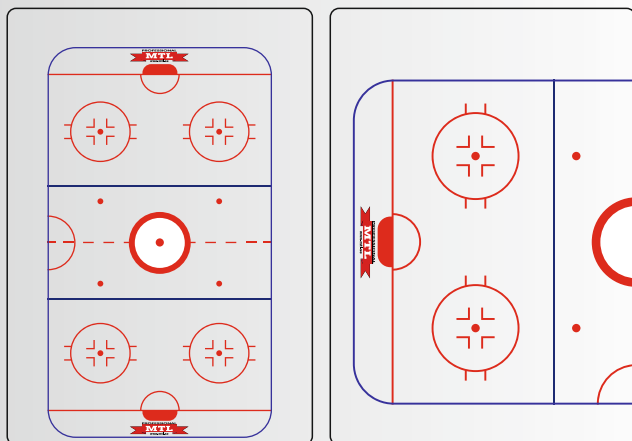

## Taktik tavla 259:-

tejp-sax  
29:-

Bryne  
89:-

**Sublimerade trunkar =  
valfria färger & tryck.**

**SR 92x50x44cm**

**= 899:-**

**JR 82x45x37cm**

**= 599:-**