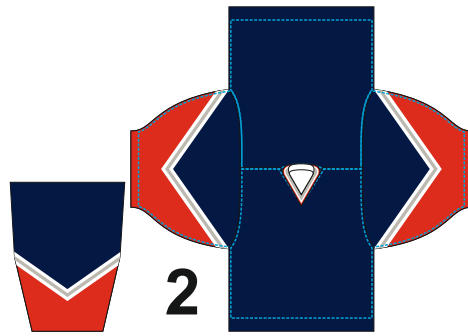

RETRO-SALMING

NHL DESIGN