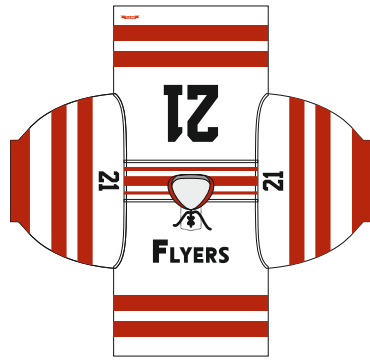

RETRO-SALMING