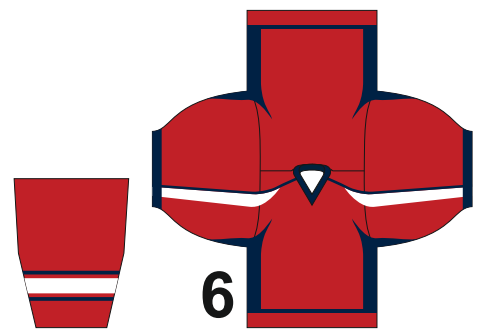

RETRO-SALMING

NHL DESIGN