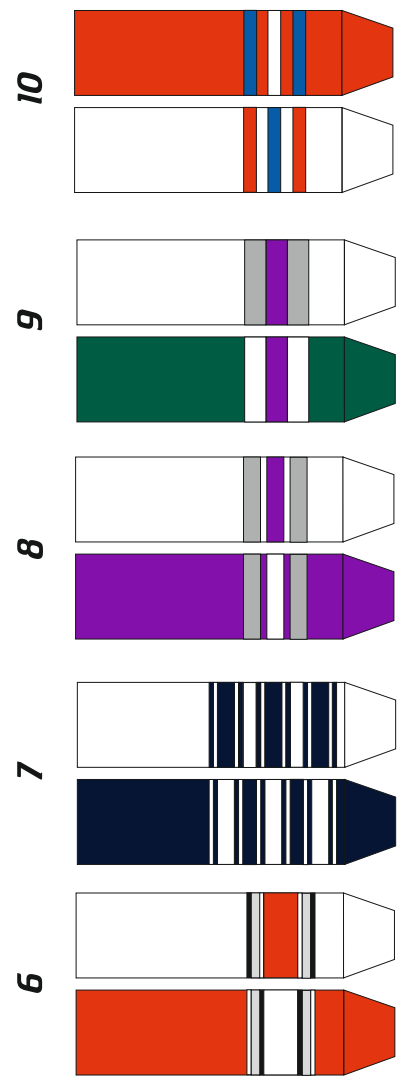

Tr. tröja. 200gr.

199:-

Högsta nivå. 200gr.

Senior MV SR 50-56 SR 46-48 44-46 160cm 150cm 8-9år 6-8år

CM	4XL	XXL	XL	L	M	S	140	130
A	78	74	68	64	62	60	57	50
B	85	85	85	80	77	74	69	65
C	50	55	55	50	50	45	40	40
D	40	40	40	35	33	33	32	28

# STICKADE DAMASKER & DAMASKBYXOR FINNS FORTFARANDE!

FÄRGER:

C042  
C046  
C009  
C004  
C022  
C038  
C024  
C043  
C016  
C012  
C015  
C031  
C005  
C041

**SR 31"-38"" = 13999:-**  
**Int. 31"-33" = 7999:-**  
**JR 29"-30" = 6599:-**  
**JR 23"-28" = 2999:-**

### Storleksguide:

1. Mät från golv till mitten av knä.
  2. Mät från golv till höft ben.
  3. Din hela längd.
- Nu kan du beställa rätt strl.