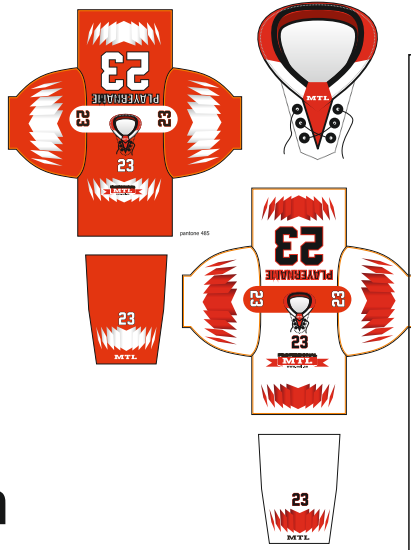

mesh-ventilation