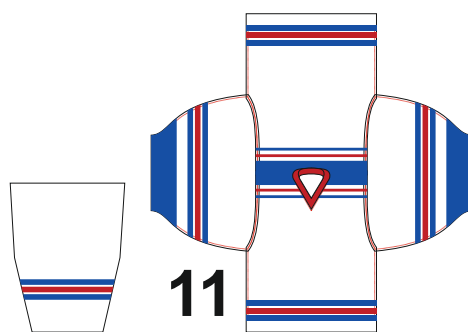

RETRO-SALMING

NHL DESIGN