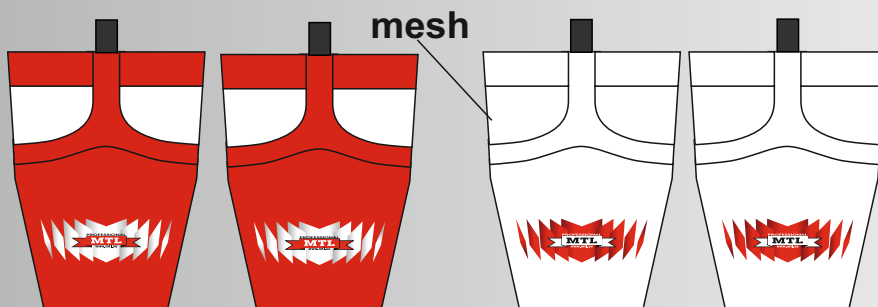

# DAMASKER

Fjäderlätt & ventilerande tyg.  
Fungerar även för senior.  
Finns i alla storlekar

Sublimerade  
Velcro

**369:-**

**289:-** Sublimerade  
Velcro **289:-**

Med eller utan Elastisk gummi band(resår)

# STICKADE DAMASKER & DAMASKBYXOR FINNS FORTFARANDE!

FÄRGER:

C042  
C046  
C009  
C004  
C022  
C038  
C024  
C043  
C016  
C012  
C015  
C031  
C005  
C041

**SR 31"-38"" = 13999:-**  
**Int. 31"-33" = 7999:-**  
**JR 29"-30" = 6599:-**  
**JR 23"-28" = 2999:-**