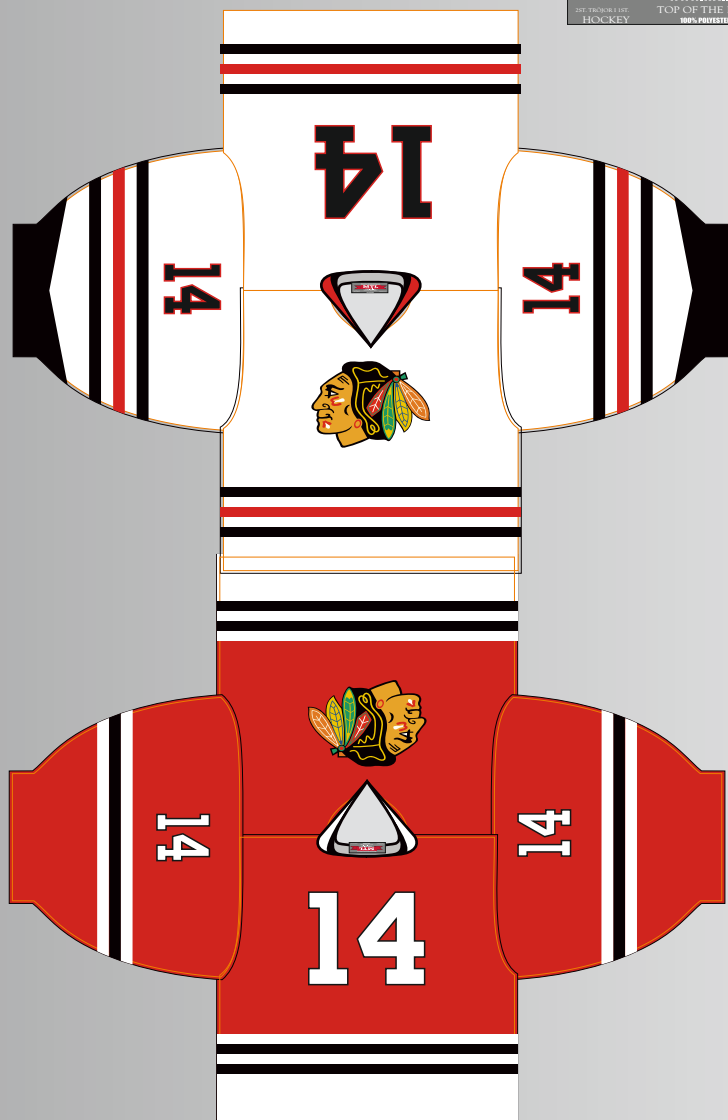

## Överdrag:

1) 1 färg = 299:-

2) valfritt = 429:-

Matchtröja  
2 tröjor i 1st.  
320gram

899:-

Träningströja  
2 tröjor i 1st.

299:- (UTAN TRYCK)

349:- (TRYCK FRAM & BAK)

Tr. tröja. 200gr.

199:-

Högsta nivå. 200gr.

Senior MV SR 50-56 SR 46-48 44-46 160cm 150cm 8-9år 6-8år

CM	4XL	XXL	XL	L	M	S	140	130
A	78	74	68	64	62	60	57	50
B	85	85	85	80	77	74	69	65
C	50	55	55	50	50	45	40	40
D	40	40	40	35	33	33	32	28