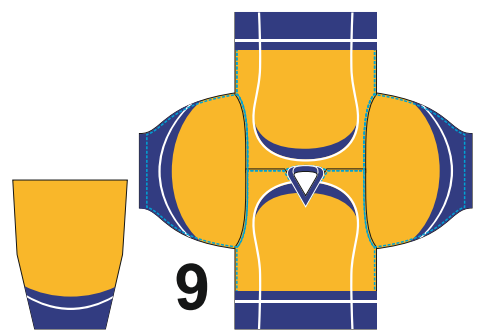

RETRO-SALMING

NHL DESIGN