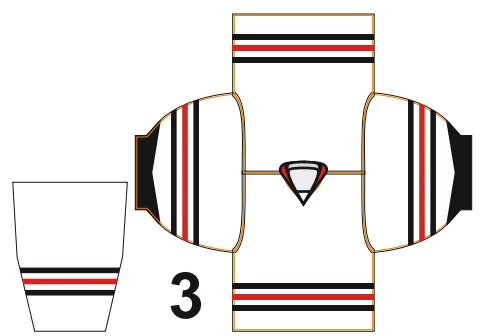

RETRO-SALMING

NHL DESIGN