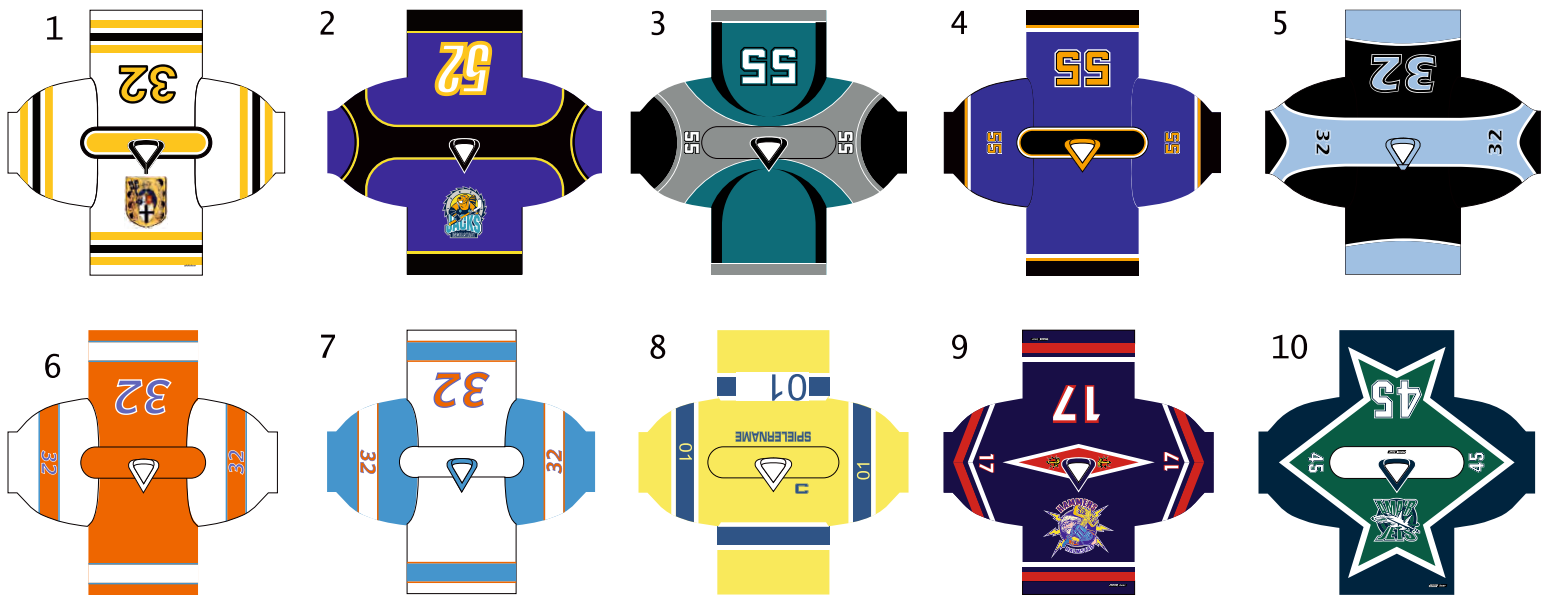

Överdrag:

1) 1 färg = 299:-
2) valfritt = 429:-