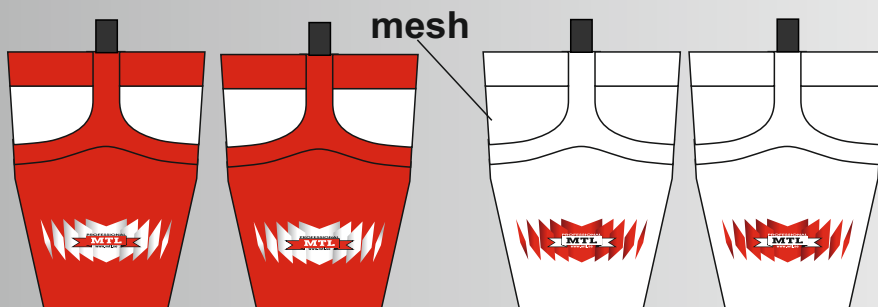

DAMASKER

Fjäderlätt & ventilerande tyg.
Fungerar även för senior.
Finns i alla storlekar

Sublimerade
Velcro

369:-

289:- Sublimerade
Velcro

289:-

Med eller utan Elastisk gummi band(resår)

STICKADE DAMASKER & DAMASKBYXOR FINNS FORTFARANDE!

FÄRGER:

C042
C046
C009
C004
C022
C038
C024
C043
C016
C012
C015
C031
C005
C041

SR 31"-38"" = 13999:-
Int. 31"-33" = 7999:-
JR 29"-30" = 6599:-
JR 23"-28" = 2999:-

Storleksguide:

1. Mät från golv till mitten av knä.
 2. Mät från golv till höft ben.
 3. Din hela längd.
- Nu kan du beställa rätt strl.