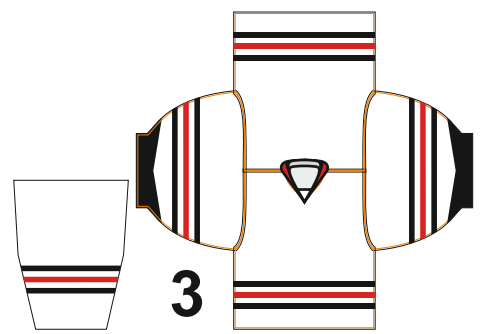

MATCHTRÖJA PRO 2 469:-

Klubblogga & siffror
broderas.
Resten sublimation

match ställ pro 1

RETRO-SALMING

NHL DESIGN

1

2

3