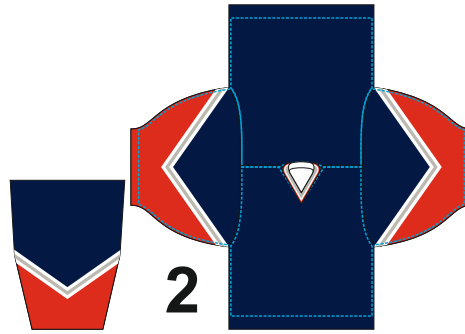

MATCHTRÖJA PRO 2 469:-

Klubblogga & siffror
broderas.
Resten sublimation

match ställ pro 1

RETRO-SALMING

NHL DESIGN

1

2

3