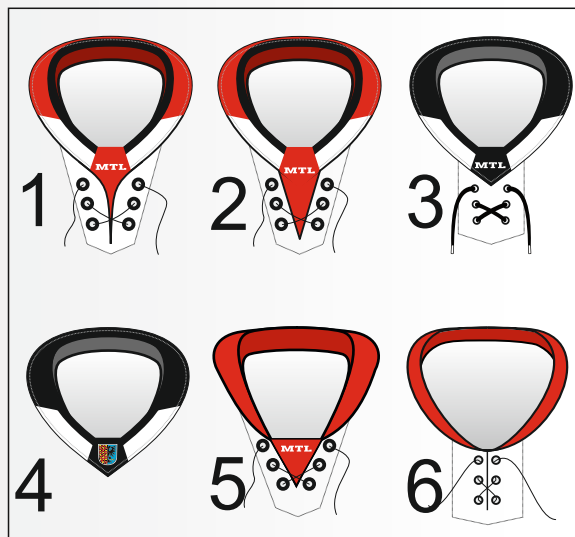

Pro-match 1: 200gram polyester. 100% sublimation. Vårt klassiska tyg sedan 1998. Tyget har en extremt lång livslängd utan att se slitet ut. Kan tillverkas 100 tals gånger utan bli nopprig i tyget.

Mättade tryck. Valfria tryck. Valfri design.

669:-

Pro-match 2: 170gram polyester. 100% sublimation. En prisriktat modell.

Ok kvalitet för 1-3 säsonger

Mättade tryck. Valfria tryck. Valfri design. Endast V hals.

MATCHTRÖJA PRO 2 469:-