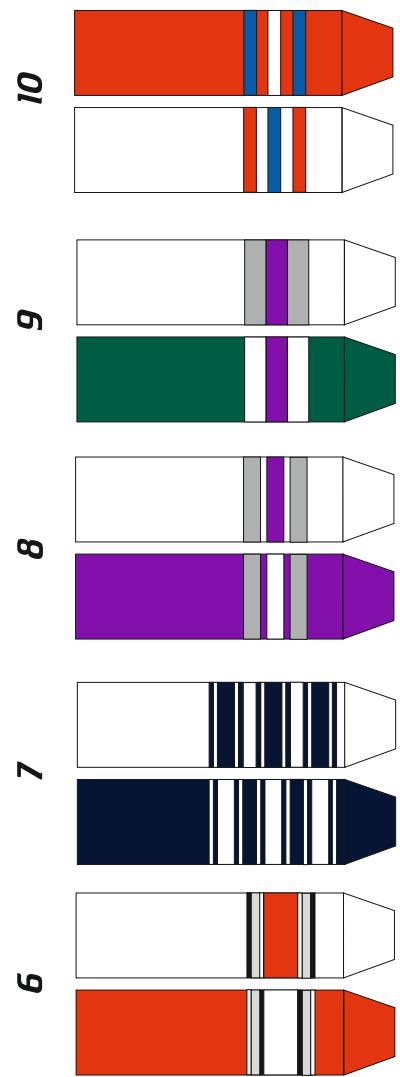

299:- (UTAN TRYCK)

349:- (TRYCK FRAM & BAK)

Tr. tröja. 200gr.

199:-

Högsta nivå. 200gr.

Senior MV SR 50-56 SR 46-48 44-46 160cm 150cm 8-9år 6-8år

CM	4XL	XXL	XL	L	M	S	140	130
A	78	74	68	64	62	60	57	50
B	85	85	85	80	77	74	69	65
C	50	55	55	50	50	45	40	40
D	40	40	40	35	33	33	32	28

DAMASKER

Fjäderlätt & ventilerande tyg.
Fungerar även för senior.
Finns i alla storlekar

Sublimerade
Velcro

369:-

289:- Sublimerade
Velcro

289:-

Med eller utan Elastisk gummi band(resår)

STICKADE DAMASKER & DAMASKBYXOR FINNS FORTFARANDE!

FÄRGER:

C042
C046
C009
C004
C022
C038
C024
C043
C016
C012
C015
C031
C005
C041

SR 31"-38"" = 13999:-
Int. 31"-33" = 7999:-
JR 29"-30" = 6599:-
JR 23"-28" = 2999:-

Storleksguide:

1. Mät från golv till mitten av knä.
 2. Mät från golv till höft ben.
 3. Din hela längd.
- Nu kan du beställa rätt strl.

Carbon-cevlar mask pro. 999gr.

L= 60-61 M=58-59 S=57

6999:-

PLOCK 5004 pro SR=**2999**
STÖT 5004 pro SR=**2799**

PLOCK:

4001 int = **1799:-**
3001 jr = **1699:-**
2001 jr-s = **999:-**

STÖT:

4001 int= **1699:-**
3001 jr = **1599:-**
2001 jr-s = **899:-**