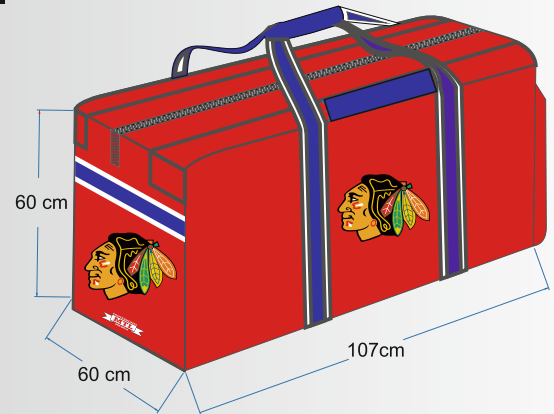

**Sublimerade trunkar =
valfria färger & tryck.**

SR 92x50x44cm = 899:-

JR 82x45x37cm = 599:-

Coach 52x30x35cm = 599:-

Goalie 100x55x44cm = 999:-

Tröja med halsskydd

Material: Polyester 1000D(Denier)
YKK Zipper

Goalie