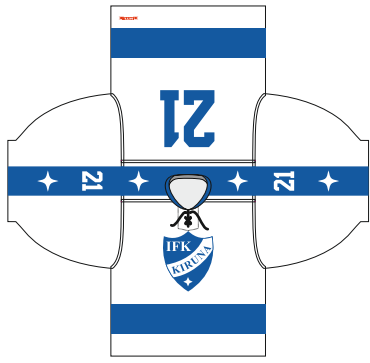

MATCHTRÖJA PRO 2 469:-

Klubblogga & siffror
broderas.
Resten sublimation

match ställ pro 1

RETRO-SALMING

NHL DESIGN

1

2

3