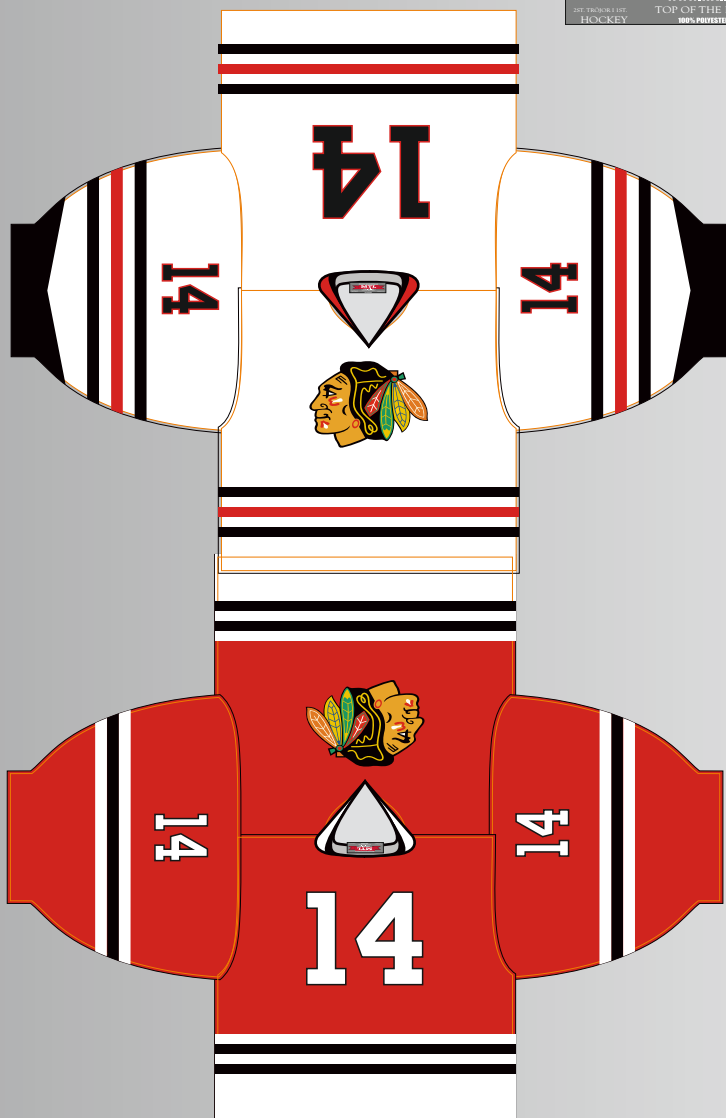

12

5

mesh-ventilation

Överdrag:

- 1) 1 färg = 299:-
- 2) valfritt = 429:-

Matchtröja
2 tröjor i 1st.
320gram

899:-

Träningströja
2 tröjor i 1st.

299:- (UTAN TRYCK)

349:- (TRYCK FRAM & BAK)

Tr. tröja. 200gr.

199:-

Högsta nivå. 200gr.

Senior MV SR 50-56 SR 46-48 44-46 160cm 150cm 8-9år 6-8år

CM	4XL	XXL	XL	L	M	S	140	130
A	78	74	68	64	62	60	57	50
B	85	85	85	80	77	74	69	65
C	50	55	55	50	50	45	40	40
D	40	40	40	35	33	33	32	28