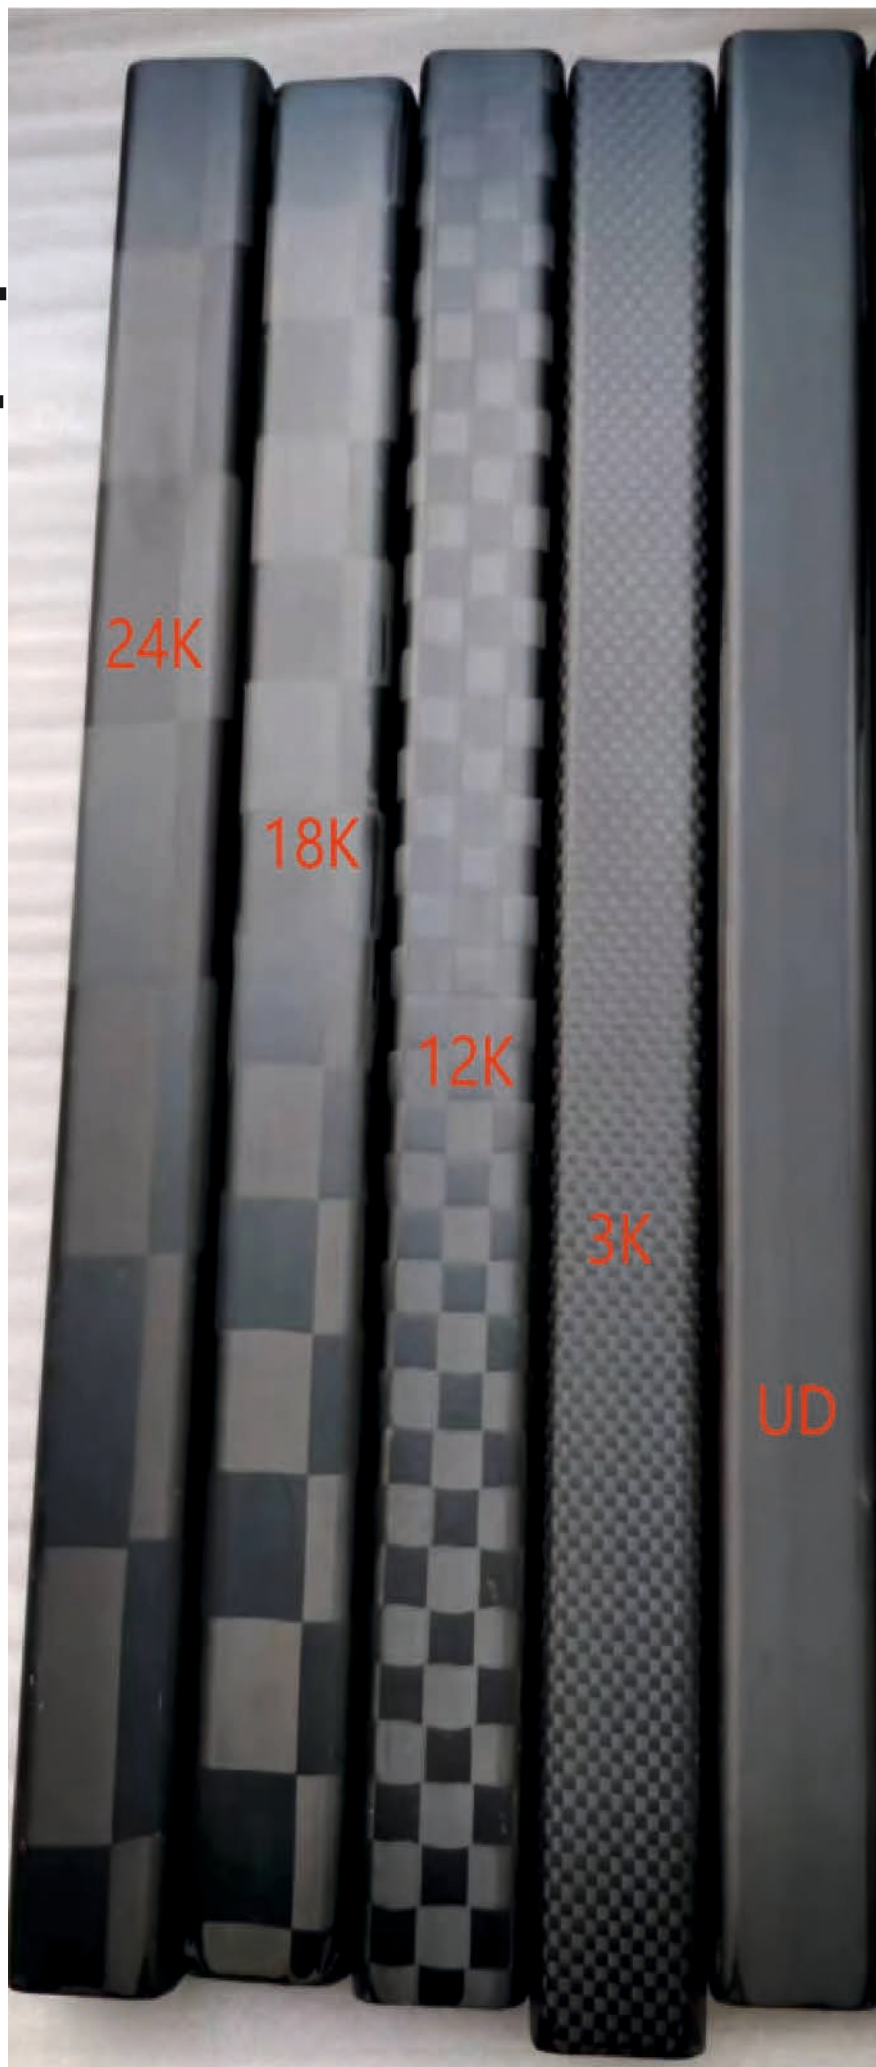

Team Klubbör

SR = 1499:-

INT = 1299:-

JR = 1099:-

BLAD:

P29

P28

P90TM

P88